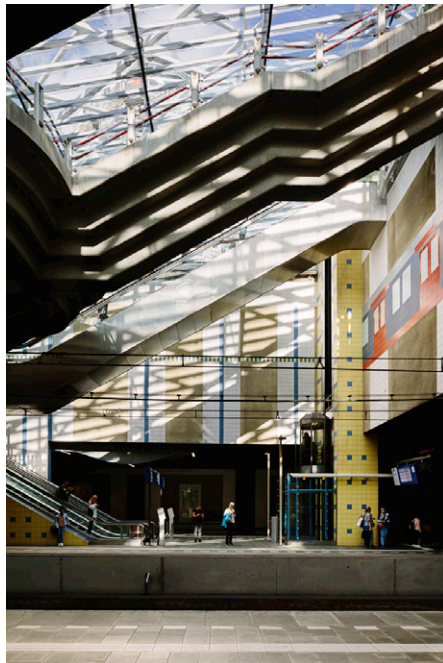

_L8A5718

BOERNER PHOTOGRAPHER

Jakob Börner
Dipl. Designer (FH)
Zeiseweg 9
22765 Hamburg | Germany

mobile +49 (0) 176 848 70 749
info@jakobboerner.com
www.jakobboerner.com

©Jakob Börner. Voransichten zur Motivauswahl ohne Übertragung von Nutzungsrechten.